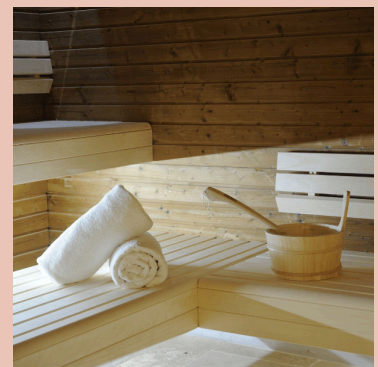

- Dégustation de vins au Domaine Grand Chemin

- Arrivée à Villevieille au Château de Pondres\*\*\*\* hôtel & SPA

- Temps libre
- Apéritif et dîner